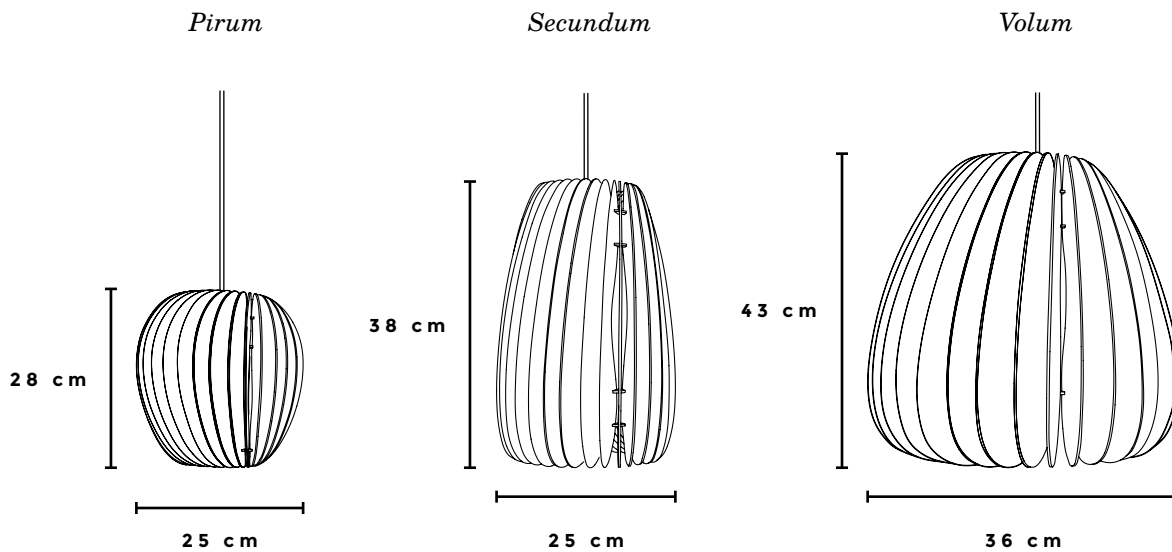

SERIE A LIGHTING

PRODUCTION PROCESS

Serie A is handmade from sustainable wood in our workshop.

TYPE | ENVIRONMENT

Pendant lamp | indoor

DIMENSIONS

<i>Pirum</i>		<i>25 cm x 28 cm</i>
<i>Secundum</i>		<i>25 cm x 38 cm</i>
<i>Volum</i>		<i>36 cm x 43 cm</i>

WEIGHT

<i>Pirum</i>		<i>1,39 kg</i>
<i>Secundum</i>		<i>1,53 kg</i>
<i>Volum</i>		<i>2,65 kg</i>

MATERIAL

Poplar wood

COLOR

Natural wood

FINISH

Natural