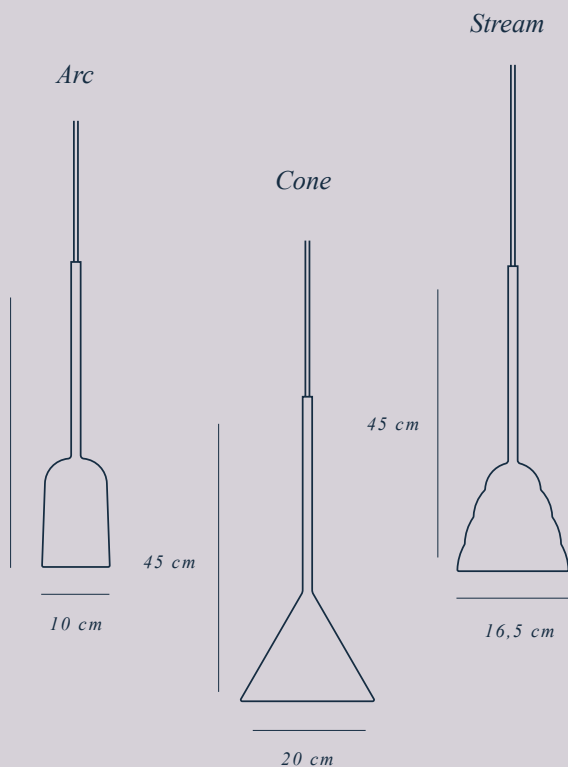

the FIGURA LIGHTING

DIMENSIONS

Arc: 10 cm x 45 cm

Cone: 20 cm x 45 cm

Stream: 16,5 cm x 45 cm

WEIGHT

Arc: 0,45 kg

Cone: 0,6 kg

die FIGURA LEUCHTEN

ABMESSUNGEN

Arc: 10 cm x 45 cm

Cone: 20 cm x 45 cm

Stream: 16,5 cm x 45 cm

GEWICHT

Arc: 0,45 kg

Cone: 0,6 kg

Stream: 0,55 kg

MATERIAL

Aluminium

HERSTELLUNG

Handgefertigt in einer deutschen Werkstatt.

ART | UMGEBUNG

Hängeleuchte | Innenraum

FARBE