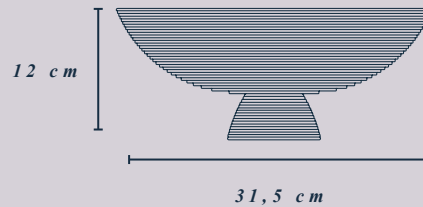

the DAIS BOWL

Dais Big

Dais

DIMENSIONS

31,5 cm x 12 cm | 22 cm x 12 cm

WEIGHT

1,2 kg | 1 kg

PRODUCTION PROCESS

die DAIS SCHALE

Dais Big

Dais

ABMESSUNGEN

31,5 cm x 12 cm | 22 cm x 12 cm

GEWICHT

1,2 kg | 1 kg

HERSTELLUNG