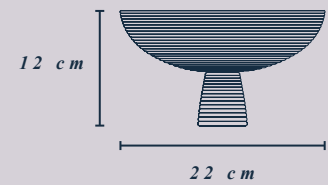

the DAIS BOWL

Dais Big

Dais

DIMENSIONS

31,5 cm x 12 cm | 22 cm x 12 cm

WEIGHT

1,2 kg | 1 kg

PRODUCTION PROCESS

Die Dais Schale wird in unserer eigenen Werkstatt aus Keramik hergestellt und ist in den drei wunderschönen Pastelltönen „Sand“, „Lavender“ und „Peach“ erhältlich. Sie fügt sich harmonisch in moderne Wohnungen ein und bietet Platz für frisches Obst oder andere Alltagsprodukte.

die DAIS SCHALE

Dais Big

Dais

ABMESSUNGEN

31,5 cm x 12 cm | 22 cm x 12 cm

GEWICHT

1,2 kg | 1 kg

HERSTELLUNG