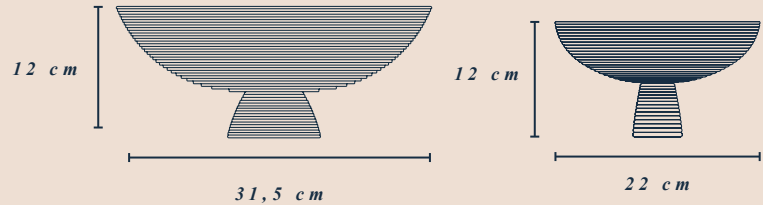

the DAIS BOWL

Dais Big

Dais

DIMENSIONS

31,5 cm x 12 cm | 22 cm x 12 cm

WEIGHT

1,2 kg | 1 kg

PRODUCTION PROCESS

die DAIS SCHALE

Dais Big

Dais

ABMESSUNGEN

31,5 cm x 12 cm | 22 cm x 12 cm

GEWICHT

1,2 kg | 1 kg

HERSTELLUNG