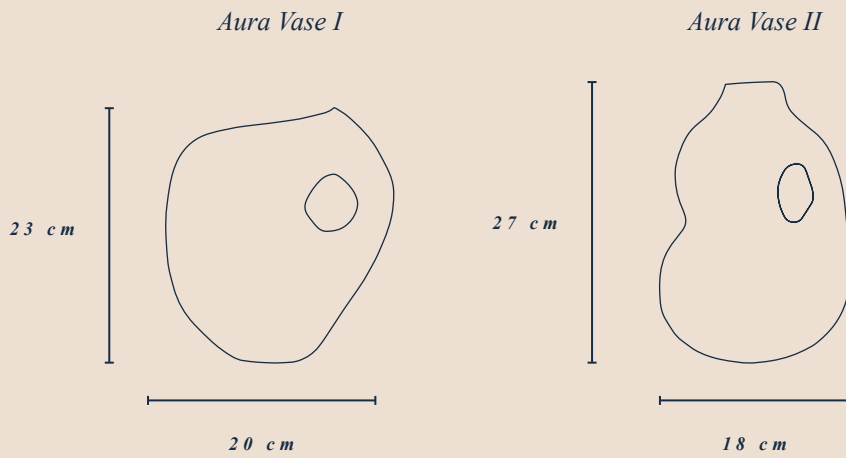

the AURA VASES

DIMENSIONS

Aura I | 23 cm x 20 cm x 8 cm
Aura II | 27 cm x 18 cm x 10 cm

WEIGHT

Aura I & II | 1 kg

PRODUCTION PROCESS

Hand manufactured in our ceramic workshop in Germany.

TYPE | ENVIRONMENT

Gleichzeitig abstrakt und vertraut, verwischt das Objekt aus Steingut die Grenze zwischen Alltagsgegenstand und Skulptur.

die AURA VASEN

ABMESSUNGEN

Aura I | 23 cm x 20 cm x 8 cm
Aura II | 27 cm x 18 cm x 10 cm