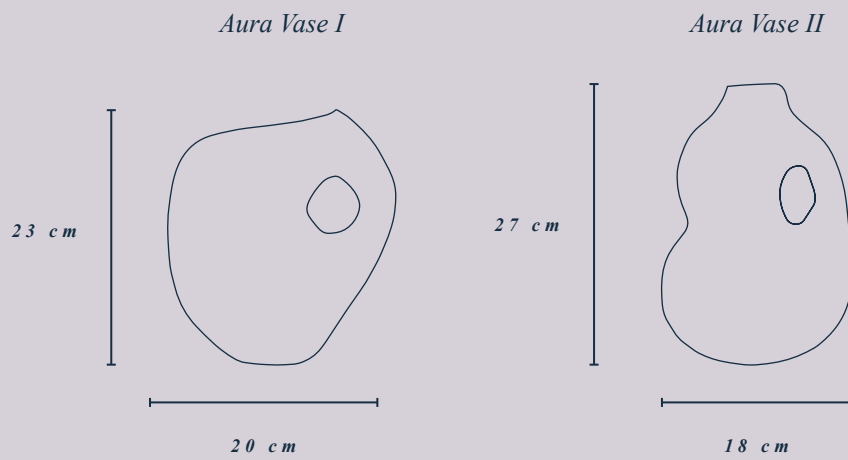

the AURA VASES

DIMENSIONS

Aura I | 23 cm x 20 cm x 8 cm
Aura II | 27 cm x 18 cm x 10 cm

WEIGHT

Aura I & II | 1 kg

PRODUCTION PROCESS

Hand manufactured in our ceramic workshop in Germany.

TYPE | ENVIRONMENT

Gleichzeitig abstrakt und vertraut, verwischt das Objekt aus Steingut die Grenze zwischen Alltagsgegenstand und Skulptur.

die AURA VASEN

ABMESSUNGEN

Aura I | 23 cm x 20 cm x 8 cm
Aura II | 27 cm x 18 cm x 10 cm